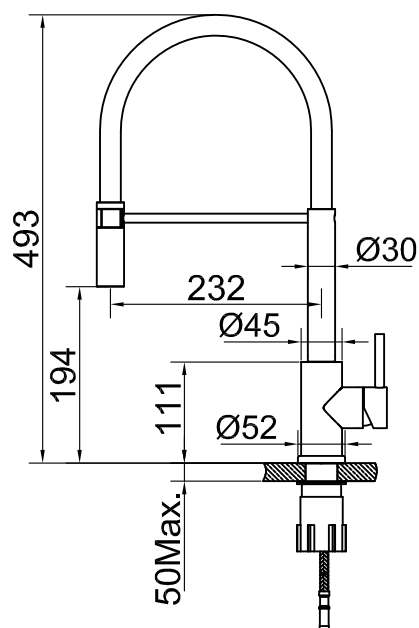

Steel Pro D Amber

Art no: 30087 RSK: 8311457